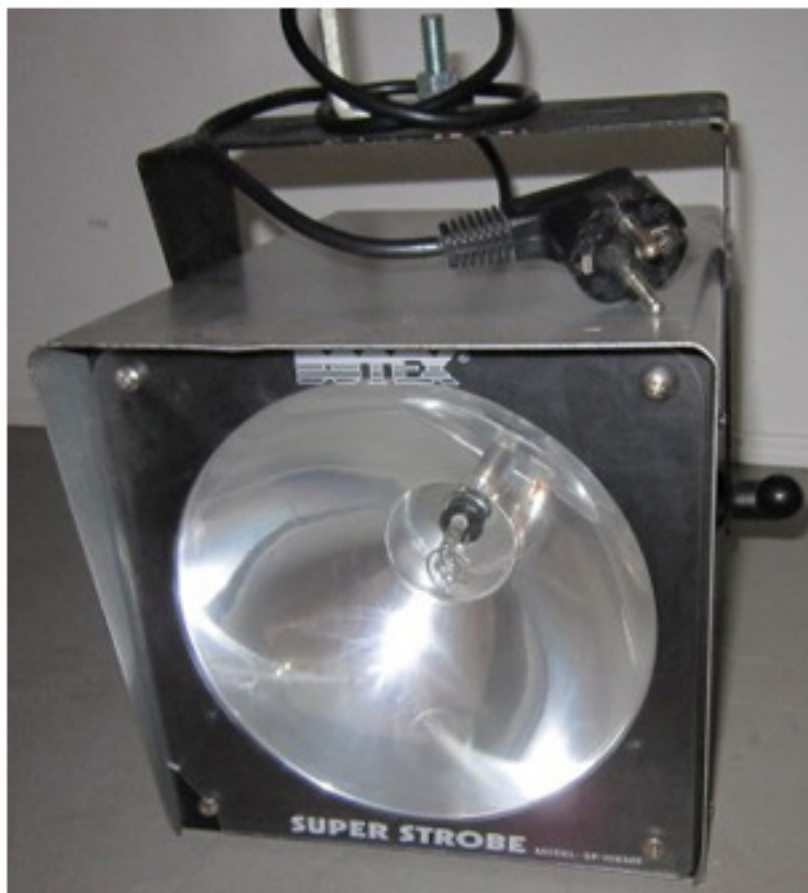

DARK LIGHT

SHOWEFFECTS

Botex Super Strobe

Beschreibung

übliche Verschleiß- und Gebrauchsspuren

kleine linke untere Ecke der Plexiglasscheibenabdeckung herausgebrochen,

Typenschildbeschriftung leicht ausgeblichen