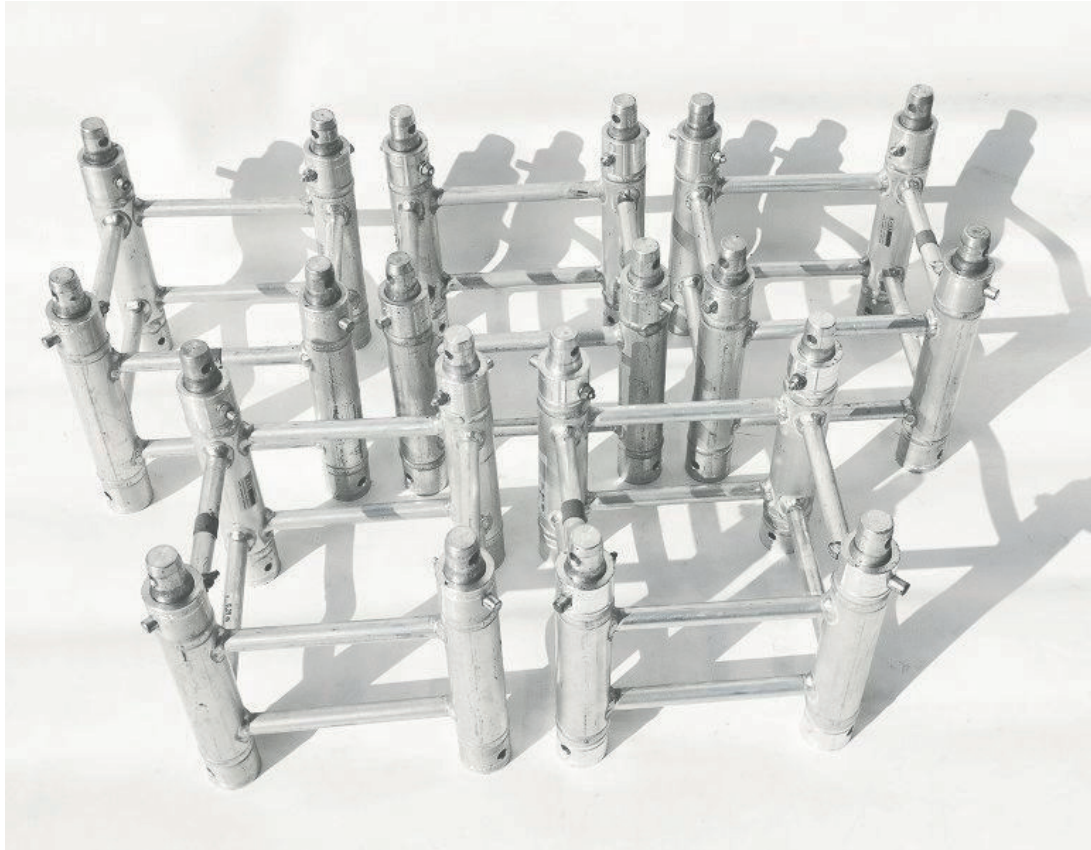

DARK LIGHT

SHOW EFFECTS

Beschreibung

diverse gebrauchte Traversen und Sonderteile stehen zum Verkauf:

5x Eurotruss FD 34 Länge 0,29 m davon 1 x kleine Beschädigung (statisch nicht relevant, da WEZ Begrenzungsfaktor der Truss ist) | 70€/Stück. brutto

7x Eurotruss FD 34 Länge 1,5 m | 100€ / Stück Brutto

1x Eurotruss FD 34 Länge 2,5m leichte Gurtrohrverformung Delle durch Schelle | 70,00€ brutto

6x Eurotruss T-Stück | 150 € / Stück brutto

3x Eurotruss Hook on Bar 171 cm | 20€ / Stück brutto

1x Eurotruss Ecken 90° mit Abgang leichte Delle | 60€ / Stück brutto

4x Eurotruss Bodenplatte 5,5 cm hoch | 50€ / Stück brutto

4x Eurotruss FD 34 Small Base 70 x 70 cm h: ~ 19 cm | 119€/Stück brutto

und diverse andere Teile

Zubehör:

pro Traverse 1x Eurotruss FD 34 Verbindersatz bestehend aus 4x Spigot (Konus), 4 x Trusspin, 4 x R-Clip

übliche Verschleiß und Gebrauchsspuren

optional:

Eurotruss Verbinder Satz FD 34 | Konus 80 Stück incl. Einsatz | 100€ brutto